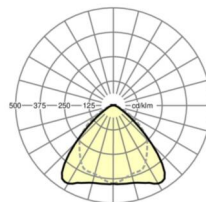

CHARAKTERYSTYKA

Numer katalogowy	19515006180
Numer EAN	4020863427710
Numer taryfy celnej	94051190
Znak jakości	IP 20, Klasa ochronności I, ENEC10 VDE, F, HACCP DIN10500/Żywność/IFS-przydatność do zastosowania/BRC, Indoor, CE
Klasa odporności IK	IK03 (-20°C bis 30°C)
Temperatura otoczenia	ta -20°C do 30°C
Szczególne właściwości	Ready for IoT
Okres gwarancji	5 lata
Możliwość dofinansowania ze środków państwowych	BEG – dofinansowanie do domów energooszczędnych (ważne tylko dla Niemiec)

ELEKTROTECHNIKA

Zasilacz	Elektroniczny sterownik DALI2 (1 szt.)
Moc systemowa	64W
Napięcie sieciowe	230V/50Hz
Klasa efektywności energetycznej/Źródło światła	B

TECHNIKA ŚWIETLNA

Wyposażenie	LED, współczynnik oddawania barw/kolor światła CRI $\geq$ 80 / 6500K
Tolerancja koloru (MacAdam)	3SDCM
Nominalny strumień świetlny	10509lm
Trwałość LED	50000h L80/B10 (Tq 30°C), 70000h L80/B50 (Tq 30°C)
Wydajność oprawy	164lm/W
Kąt rozsyłu światła	95° (C0) / 95° (C90)
UGR pop./pod.	23.6 / 25.0

DEEP-LINK

<https://www.regiolum.de/pl/article/19515006180>

Odnosiłnik	LED 11000lm 865
η_{LB}	100 %
$\Phi \downarrow/\uparrow$	98 % / 2 %
UGR pop./pod.	23.6 / 25.0